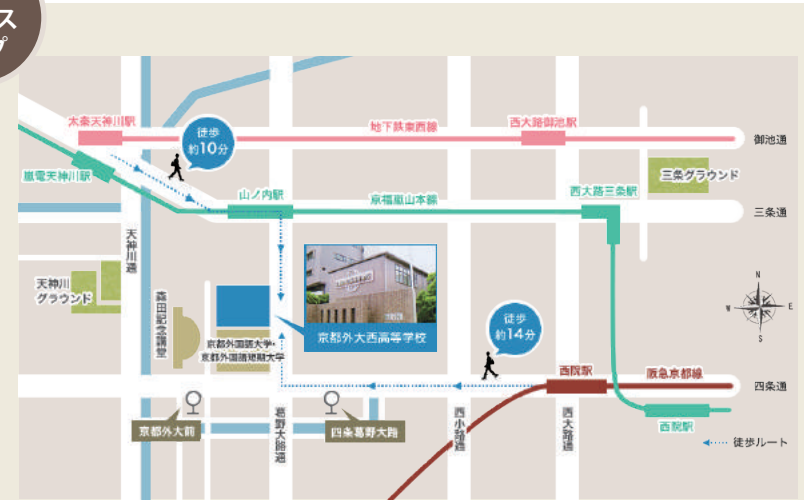

## 広域 アクセス マップ

●内の数字は、本校までのおおよその所要時間(分)です。詳しくは時刻表等でお確かめください。

## 近隣 アクセス マップ

**地下鉄「太秦天神川」駅から**  
徒歩 約**10分**

**バス** 駅からバスをご利用の場合  
京都市バスをご利用になる場合は、27系統、または80系統に乗り、「京都外大前」で降車してください(バス乗車時間:約5分)。停留所から本校までは徒歩約3分です。

**阪急「西院」駅から**  
徒歩 約**14分**

**バス** 駅からバスをご利用の場合  
京都市バスをご利用になる場合は、四条通を西へ向かうバスなら全て乗車可能です(バス乗車時間:約7分)。いずれの場合も「四条葛野大路」又は「京都外大前」で降車してください。どちらの停留所からでも、本校までは徒歩約3分です。

### 「大阪」方面からのアクセス例

阪急京都線 梅田	京阪本線 京橋
	三条
	地下鉄東西線 三條京阪
西院	太秦天神川
バス約7分 徒歩約14分	バス約5分 徒歩約10分
本校	

### 「山科」方面からのアクセス例

地下鉄東西線 六地藏	
太秦天神川	
バス約5分 徒歩約10分	
本校	