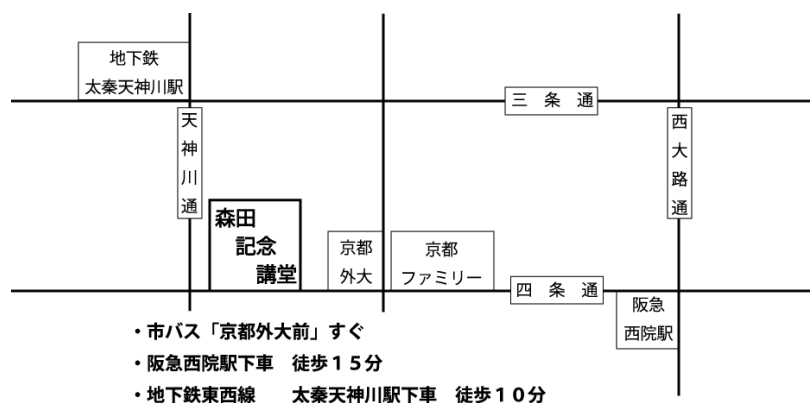

ファイナルファンタジー 他

2018年10月28日（日）

開場 16：30

開演 17：00

会場 森田記念講堂

入場料無料

※駐車場がございませんので、自家用車でのご来場はご遠慮ください。

主催 京都外大西高校吹奏楽部