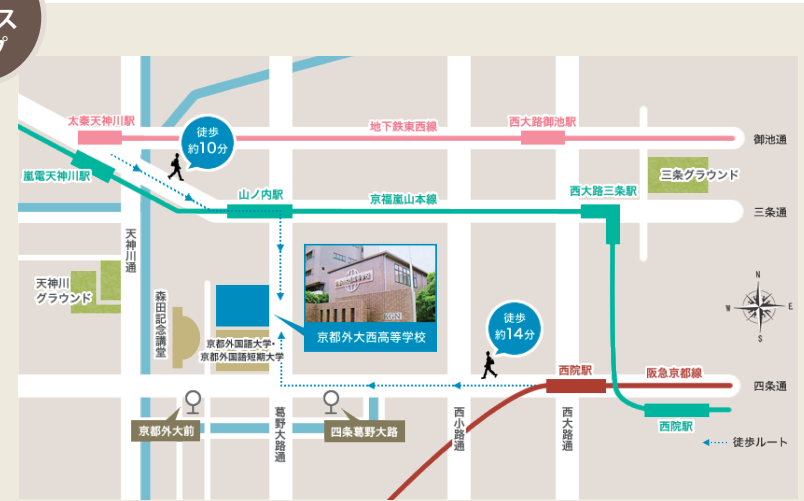

広域 アクセス マップ

●内の数字は、本校までのおおよその所要時間(分)です。詳しくは時刻表等でお確かめください。

近隣 アクセス マップ

地下鉄「太秦天神川」駅から
徒歩 約**10分**

バス 駅からバスをご利用の場合
京都市バスをご利用になる場合は、27系統、または80系統に乗りし「京都外大前」で降車してください(バス乗車時間:約5分)。停留所から本校までは徒歩約3分です。

阪急「西院」駅から
徒歩 約**14分**

バス 駅からバスをご利用の場合
京都市バスをご利用になる場合は、四条通を西へ向かうバスなら全て乗車可能です(バス乗車時間:約7分)。いずれの場合も「四条葛野大路」又は「京都外大前」で降車してください。どちらの停留所からでも、本校までは徒歩約3分です。

「大阪」方面からのアクセス例

阪急京都線 大阪梅田	京阪本線 京橋
	三条
	地下鉄東西線 三条京阪
西院	太秦天神川
バス約7分 徒歩約14分	バス約5分 徒歩約10分
本校	

「滋賀」方面からのアクセス例

京阪京津線 浜大津	JR琵琶湖線 近江八幡	JR湖西線 堅田
	地下鉄東西線 山科	
太秦天神川		
バス約5分 徒歩約10分		
本校		

「山城・奈良」方面からのアクセス例

近鉄京都線 新田辺	JR奈良線 奈良
地下鉄烏丸線 竹田	地下鉄東西線 京都
地下鉄東西線 烏丸御池	
太秦天神川	
バス約5分 徒歩約10分	
本校	

「南丹・口丹」方面からのアクセス例

JR山陰線 園部	
亀岡	
地下鉄東西線 二条	嵯峨嵐山
	徒歩約2分
	京福嵐山本線 嵐電嵯峨
太秦天神川	嵐電天神川
バス約5分 徒歩約10分	徒歩約17分
	自転車約10分
本校	

「山科」方面からのアクセス例

地下鉄東西線 六地藏
太秦天神川
バス約5分 徒歩約10分
本校