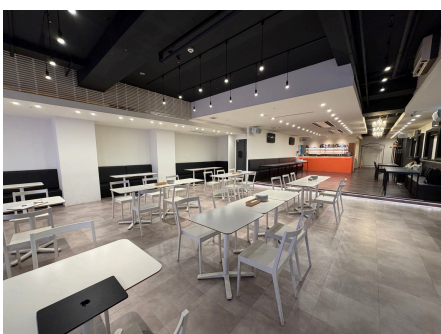

当日のドレスコード：私服

- ★ 学校行事ですので、ピアス・化粧などは一切禁止です。
- ★ 昼食会場は結婚式でも利用されるレストランです。TPOを意識した服装を心がけること。

連絡事項

- ★ 阪急西院駅～京都河原町駅までの運賃は各自負担です（170円）。 *交通系ICの利用を推奨
- ★ 終了後は現地解散です。